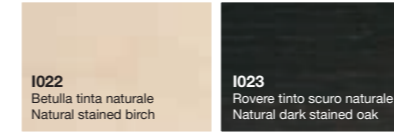

MU4202C 36 - 420 - 33

MU4201C 36 - 420 - 33

**PIANI SCRIVANIA "OPERATIVO" / TOPS DESK "OPERATIVE"**

NOBILITATO / MELAMINE

**PIANI SCRIVANIE E FRONTALI CONTENITORI "DIREZIONALE" / TOPS DESK AND FRONTS STORAGE UNITS "EXECUTIVE"**

NOBILITATO MARMO / MARBLE MELAMINE

COMPACT TOP

LAMINATO POLARIS / POLARIS LAMINATE

LINOLEUM FORBO / FORBO LINOLEUM

IMPIALLACCIATO / NATURAL VENEERED

VETRO SATINATO RETROVERNICIATO / PAINTED GLASS ETCHED

**STRUTTURA CONTENITORI / STRUCTURE STORAGE UNITS**

NOBILITATO / MELAMINE